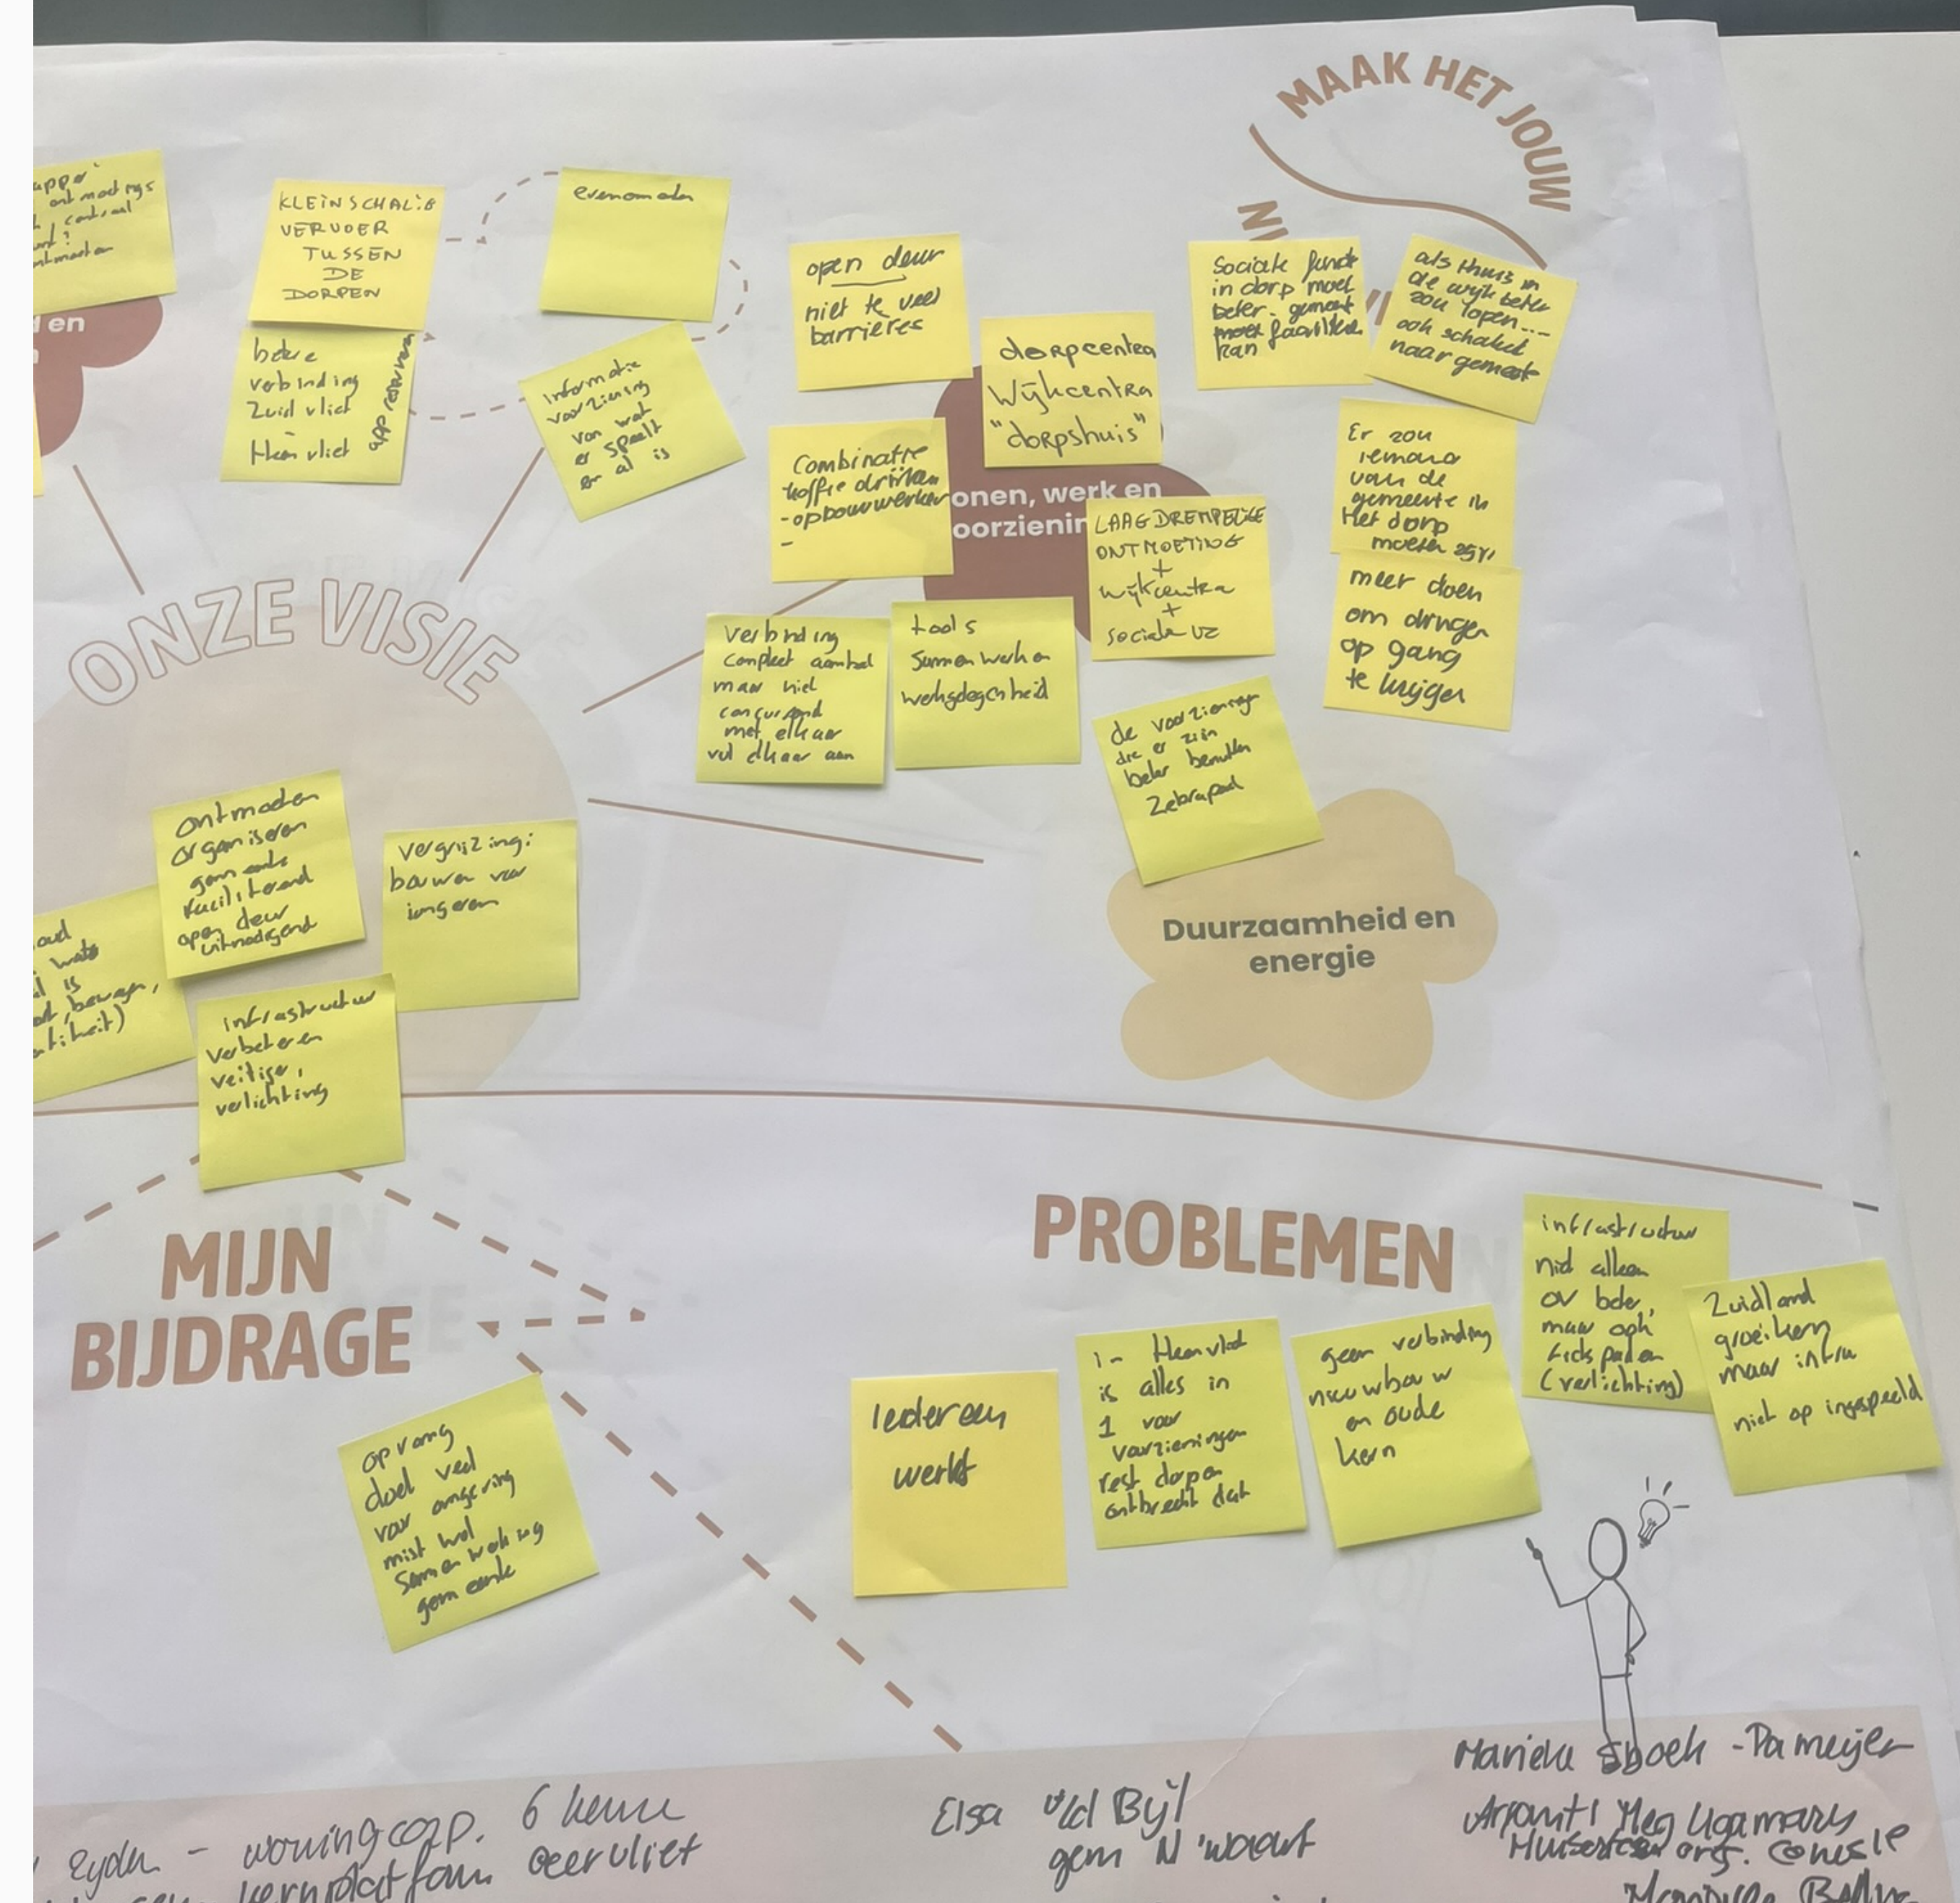

ONZE VISIE VOOR DE DORPEN

1. Wat zijn de belangrijkste opgaven? Mis je nog iets?
2. Wat is jouw droom voor de toekomst?
3. Wat is onze gezamenlijke visie?
4. Wat betekent dat per thema? Welke kansen & problemen voorzien we?
5. Wat is jouw bijdrage aan het verwezelijken van onze visie?

WIE HEEFT MEEGEDACHT?

Jannie v Rys kernplaten, geel vlied
 Anja 'id Eyden - woning
 Bert Plet Klaasen - kernplaten
 Carla v Rooy - IMN KNVV

Eyden - woning op p. 6 kenne
 Klaasen - kernplaten fam. Geer vlied
 Rooy - IMN KNVV
 Elsa 'id Byl gem N'wdeut
 Linda Westofyle - kinderopvang
 Manika Sboek - Pa meyer
 Aronit! Hog Hogmans
 Huisdorp org. @huisle
 Montjele Belling
 Kinderopv.