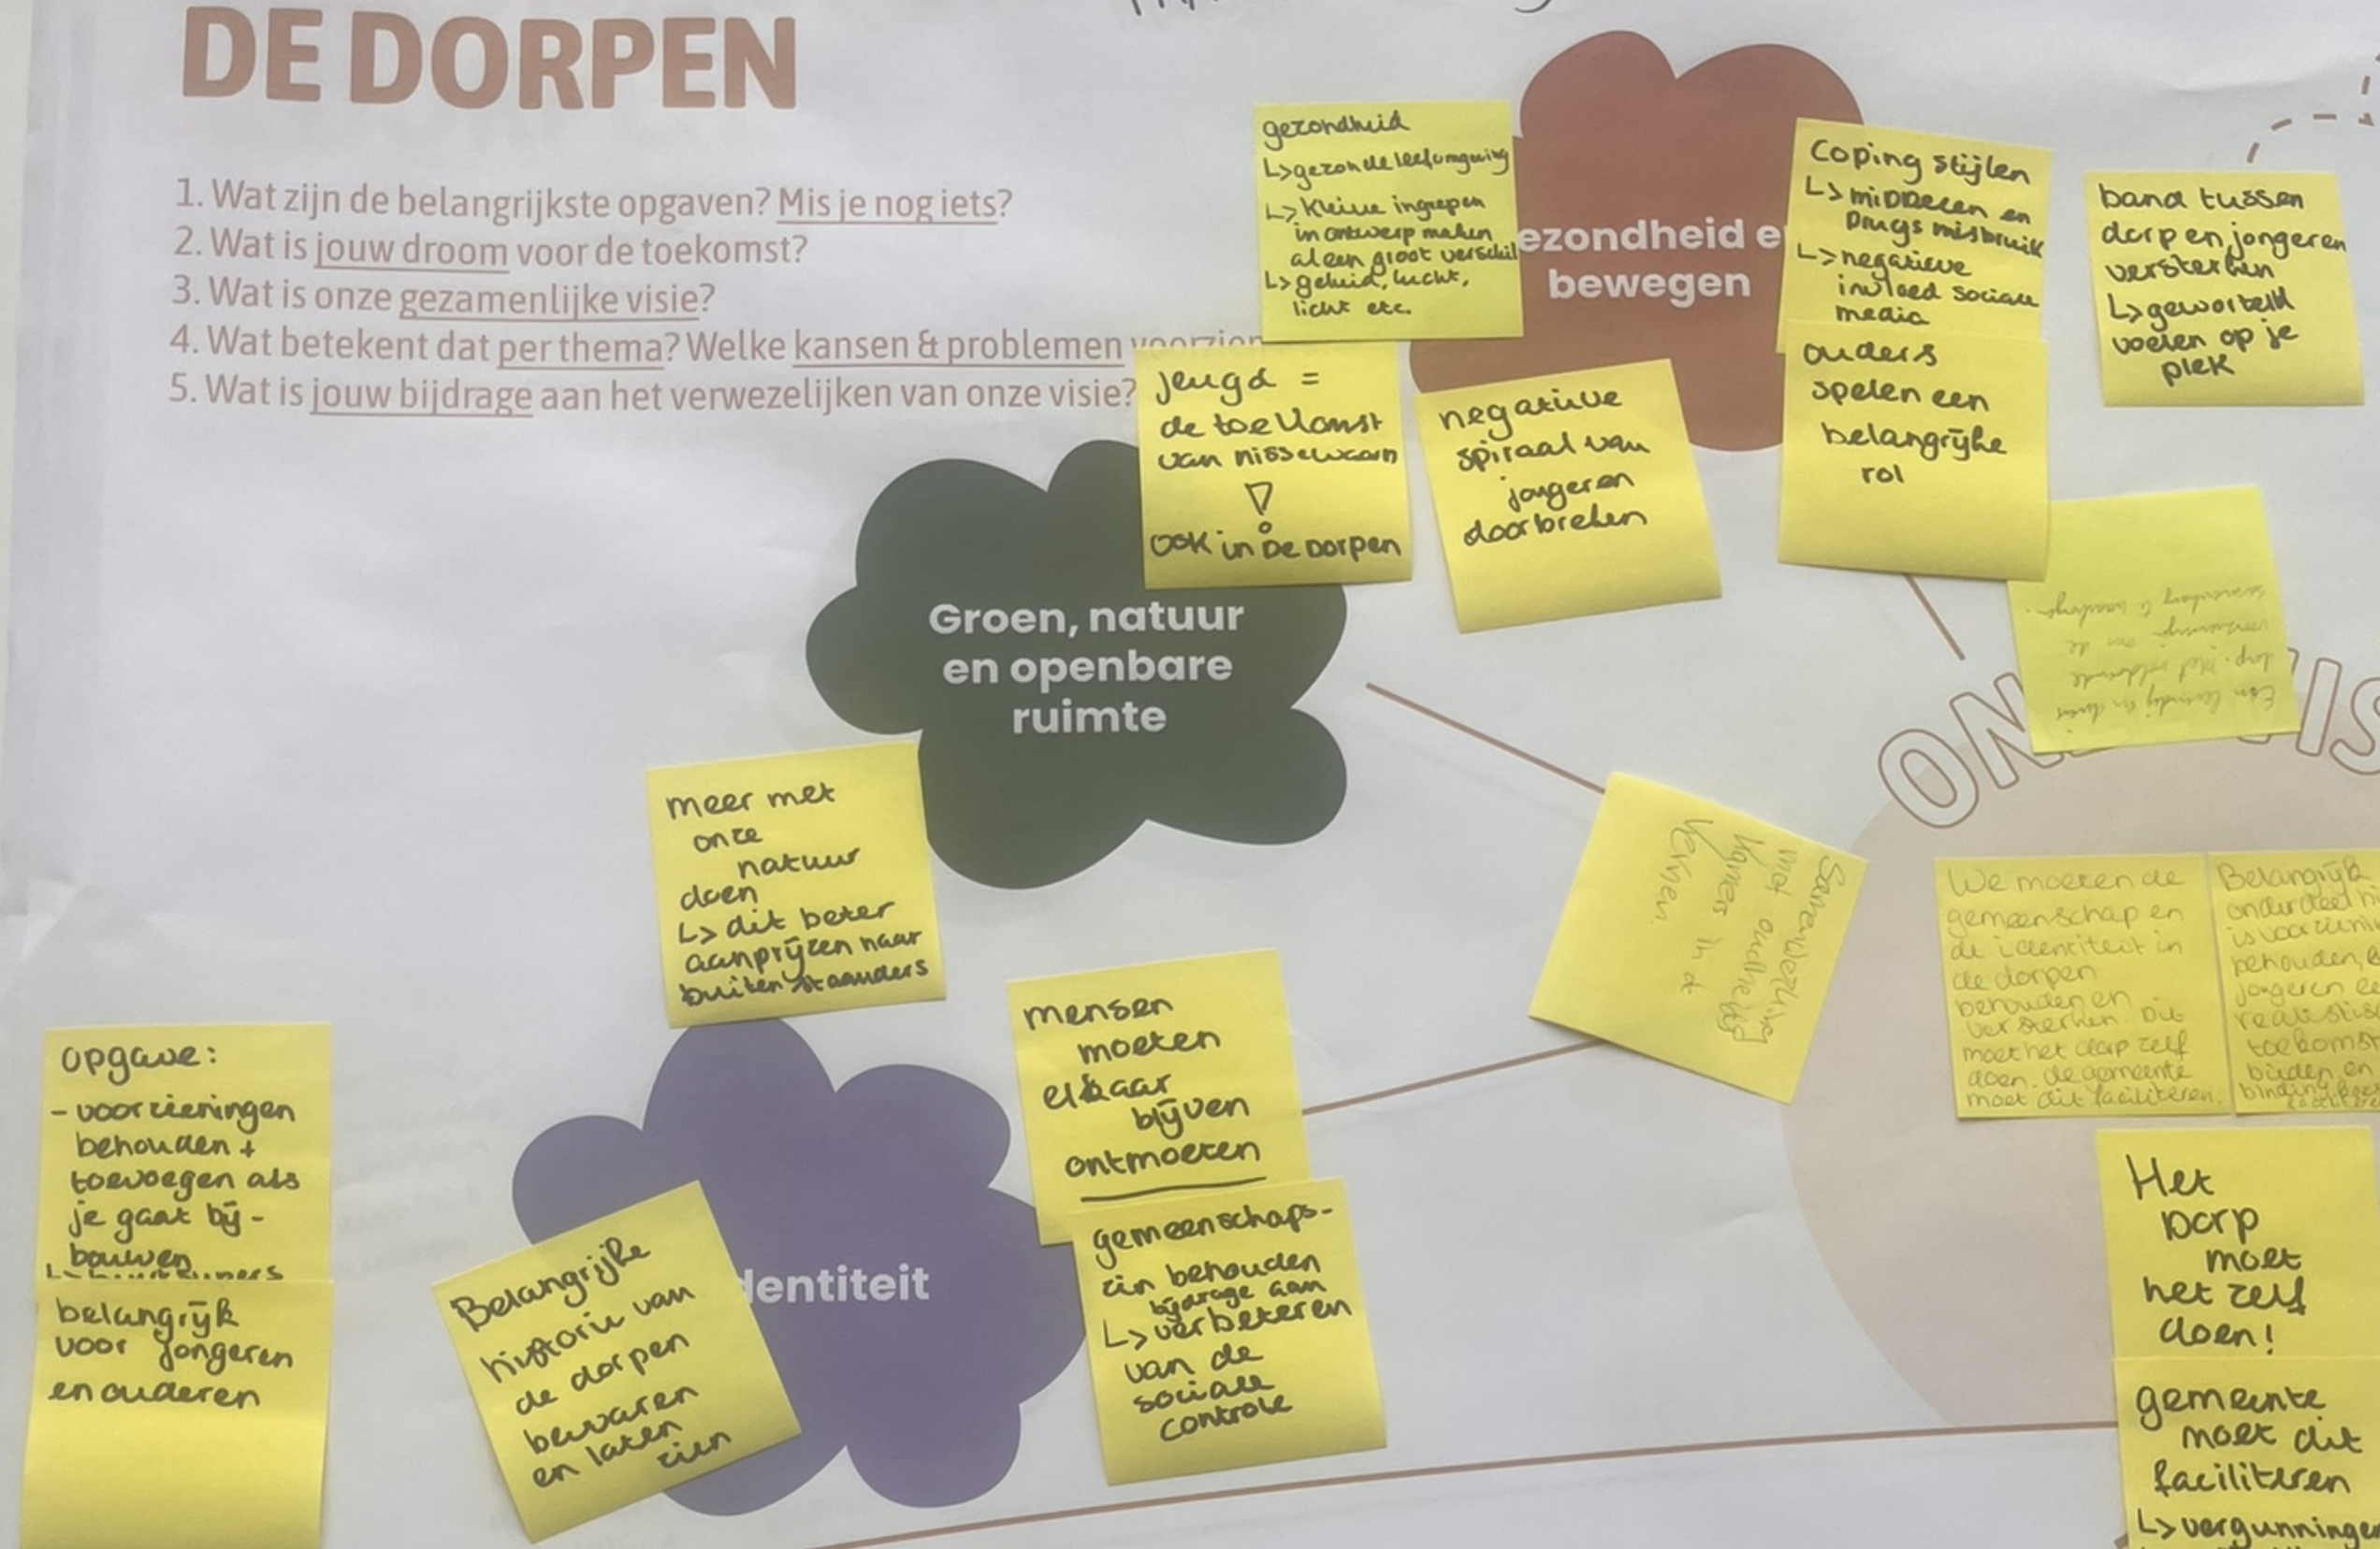

# ONZE VISIE VOOR DE DORPEN

DEELsessie 2  
MARIAN + Betsy

1. Wat zijn de belangrijkste opgaven? Mis je nog iets?
2. Wat is jouw droom voor de toekomst?
3. Wat is onze gezamenlijke visie?
4. Wat betekent dat per thema? Welke kansen & problemen voorzien?
5. Wat is jouw bijdrage aan het verwezelijken van onze visie?

**WIE HEEFT MEEGEDACHT?**

- Josien de la Cruz - Gemeente Nissewaard (Christelijke Social)
- leen van Marion - AKkerbouw bedrijf
- Geretty USE - jongeren afdeling verdravingstrak 12-24
- Peter - IDEEën fabriek Nissewaard - van agrarisch naar

MAAK HET JOUW NISSEWAARD

**WIE HEEFT MEEGEDACHT?**

- Josien de la Cruz - Gemeente Nissewaard (Christelijke Social)
- leen van Marion - AKkerbouw bedrijf
- Geretty USE - jongeren afdeling verdravingstrak 12-24
- Peter - IDEEën fabriek Nissewaard - van agrarisch naar