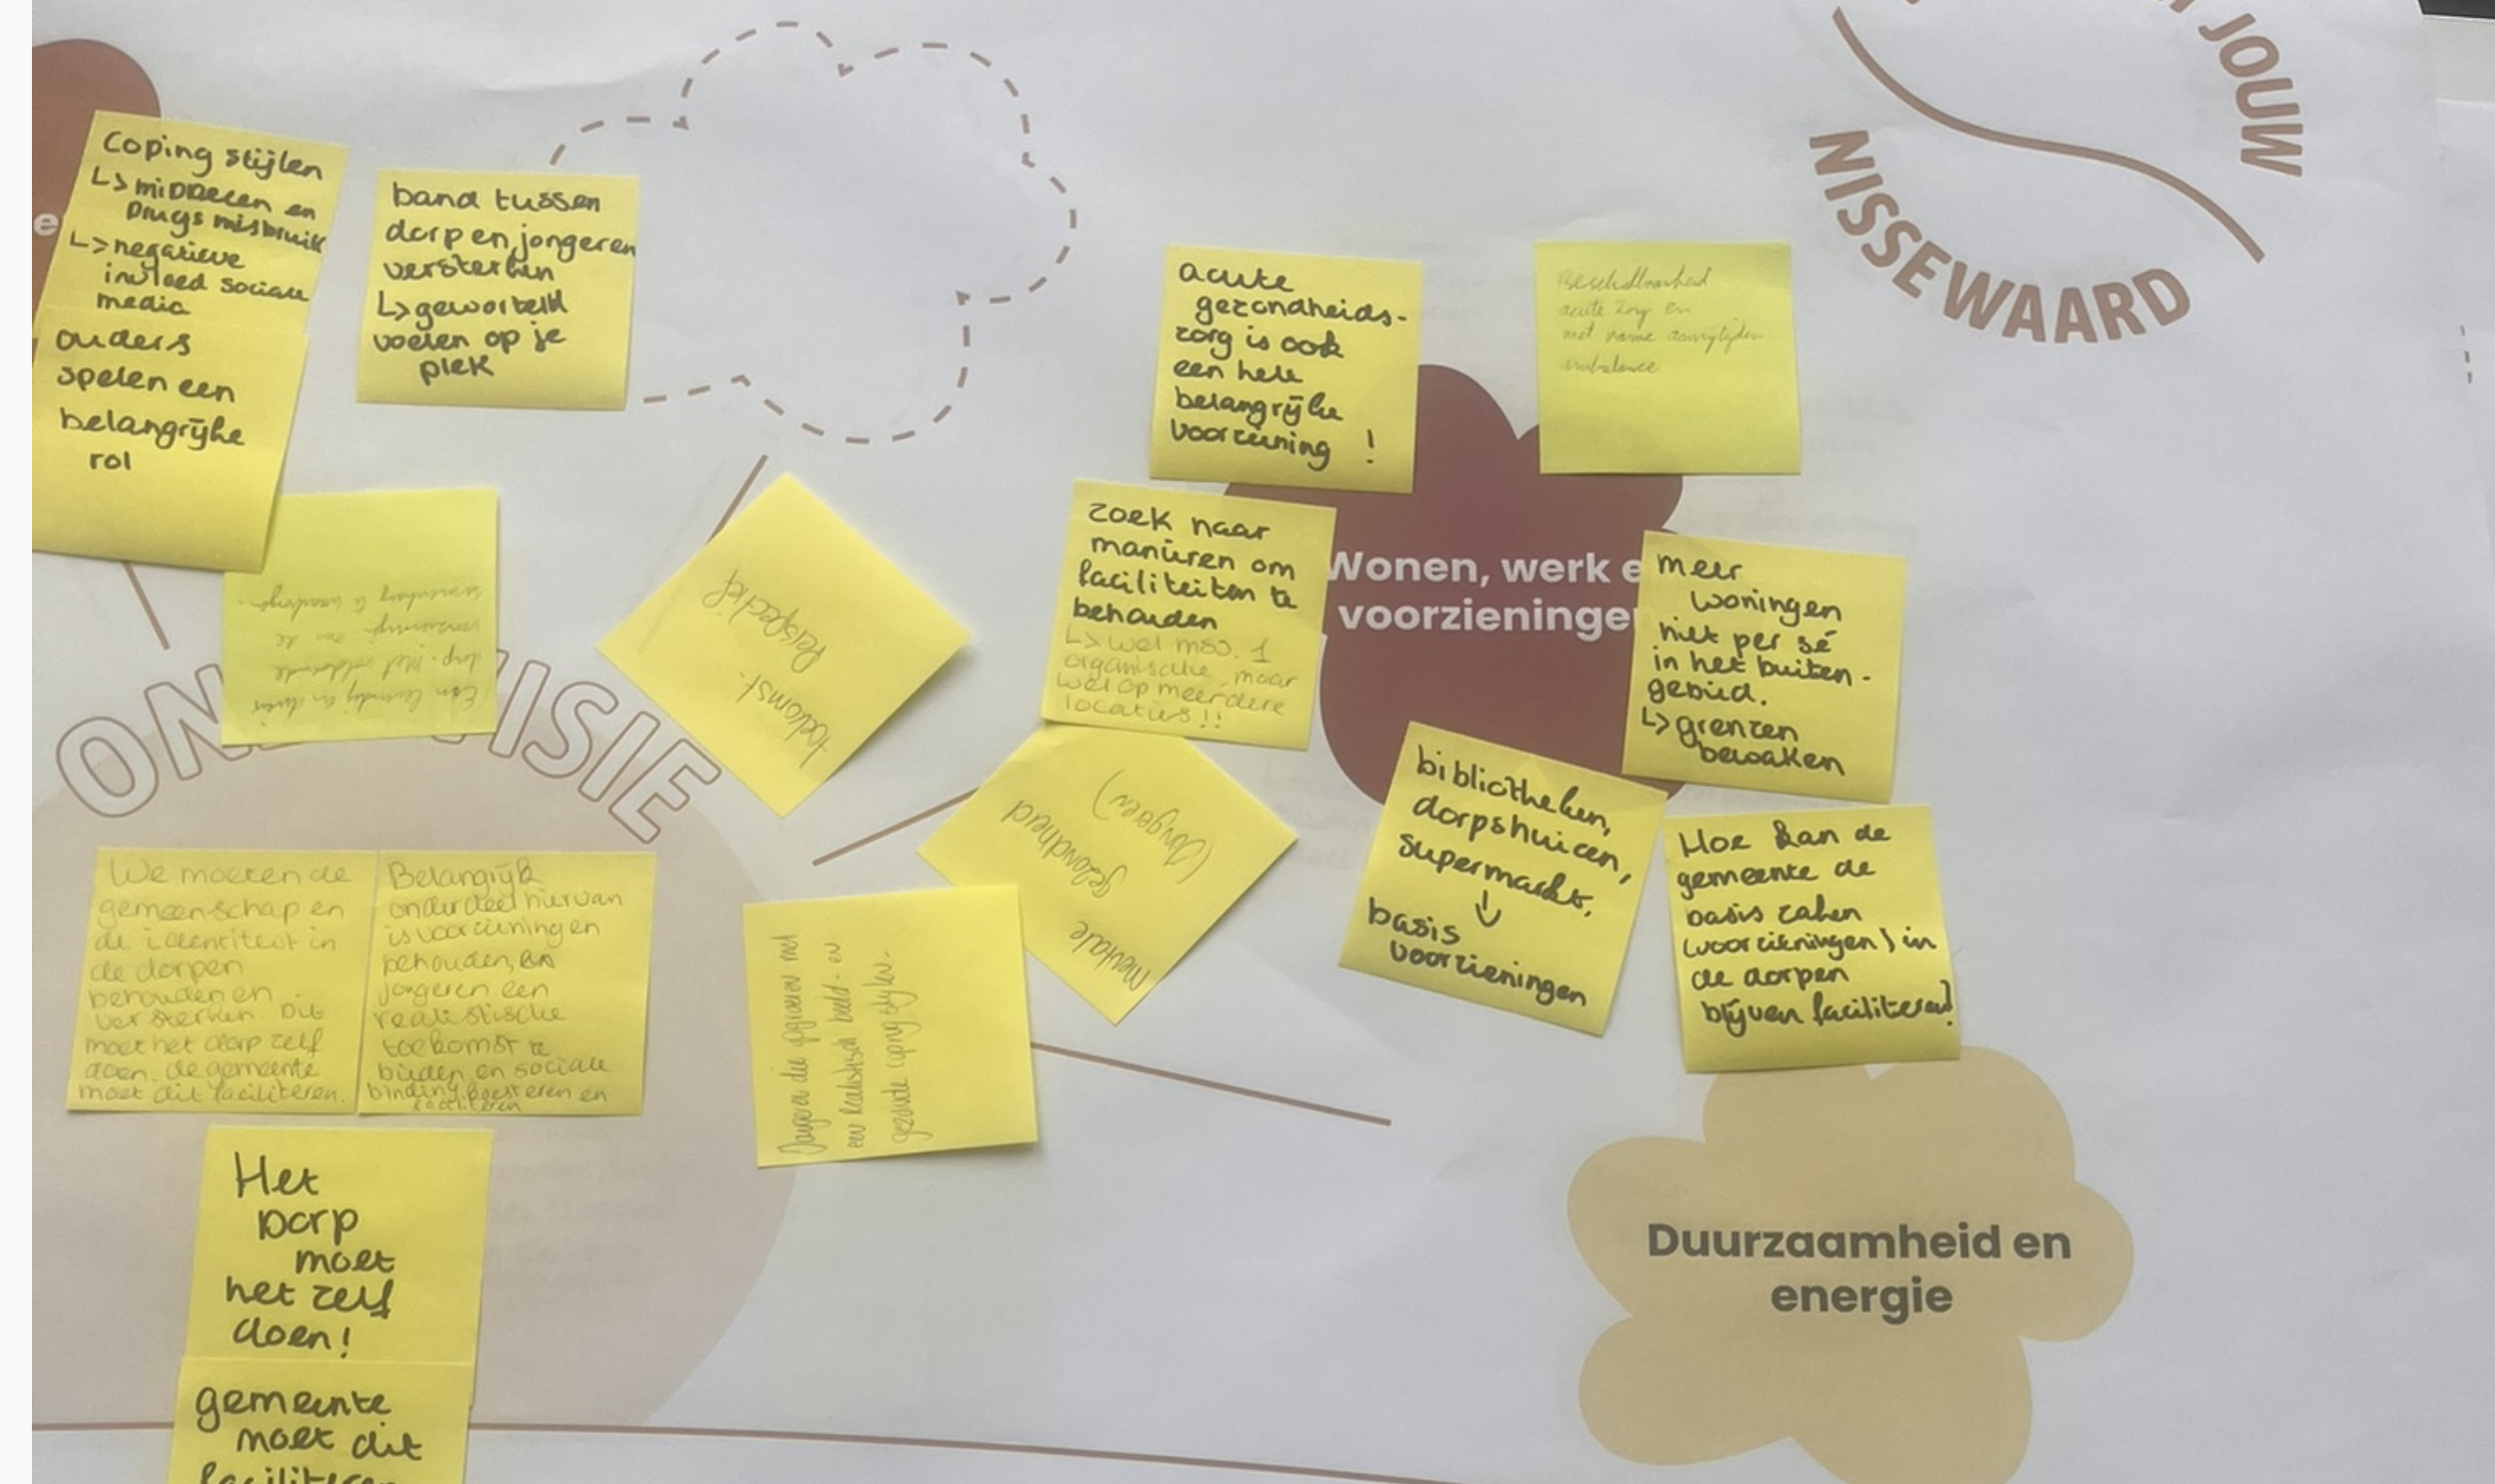

# ONZE VISIE VOOR DE DORPEN

DEELsessie 2  
MARIAN + Betsy

1. Wat zijn de belangrijkste opgaven? Mis je nog iets?
2. Wat is jouw droom voor de toekomst?
3. Wat is onze gezamenlijke visie?
4. Wat betekent dat per thema? Welke kansen & problemen voorzien?
5. Wat is jouw bijdrage aan het verwezelijken van onze visie?

**WIE HEEFT MEEGEDACHT?**

- Josien de la Cruz - Gemeente Nissewaard (Christelijke Social)
- leen van Marion - AKkerbouw bedrijf
- Geretty USE - jongeren afdeling verdravingstrak 12-24
- Peter - IDEEën fabriek Nissewaard - van agrarisch naar

MAAK HET JOUW NISSEWAARD

**WIE HEEFT MEEGEDACHT?**

- Josien de la Cruz - Gemeente Nissewaard (Christelijke Social)
- leen van Marion - AKkerbouw bedrijf
- Geretty USE - jongeren afdeling verdravingstrak 12-24
- Peter - IDEEën fabriek Nissewaard - van agrarisch naar