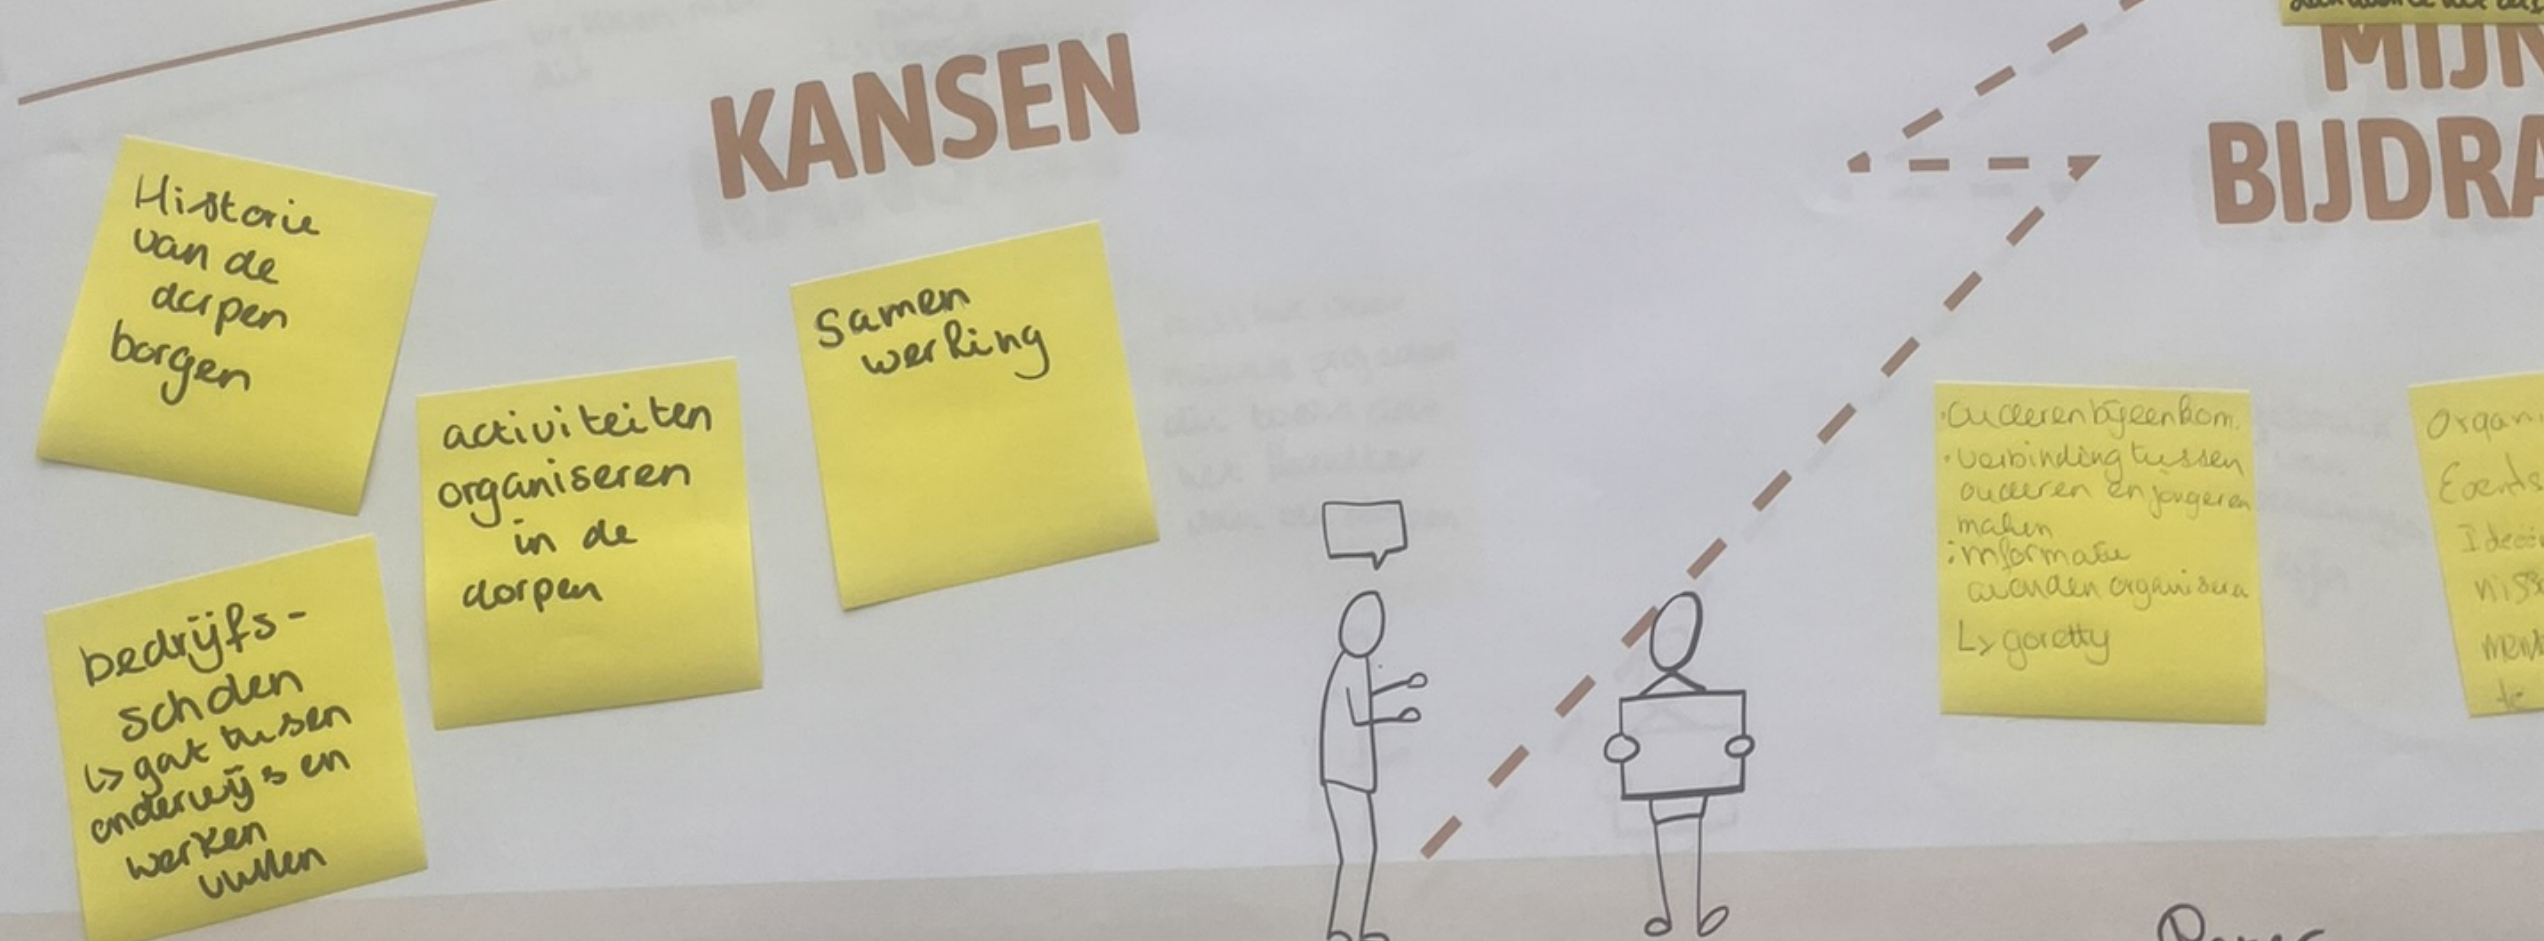

# ONZE VISIE VOOR DE DORPEN

DEELsessie 2  
MARIAN + Betsy

1. Wat zijn de belangrijkste opgaven? Mis je nog iets?
2. Wat is jouw droom voor de toekomst?
3. Wat is onze gezamenlijke visie?
4. Wat betekent dat per thema? Welke kansen & problemen voorzien?
5. Wat is jouw bijdrage aan het verwezelijken van onze visie?

**WIE HEEFT MEEGEDACHT?**

- Josien de la Cruz - Gemeente Nissewaard (Christelijke Social)
- leen van Marion - AKkerbouw bedrijf
- Geretty USE - jongeren afdeling verdravingstrak 12-24
- Peter - IDEEën fabriek Nissewaard - van agrarisch naar

MAAK HET JOUW NISSEWAARD

**WIE HEEFT MEEGEDACHT?**

- Josien de la Cruz - Gemeente Nissewaard (Christelijke Social)
- leen van Marion - AKkerbouw bedrijf
- Geretty USE - jongeren afdeling verdravingstrak 12-24
- Peter - IDEEën fabriek Nissewaard - van agrarisch naar