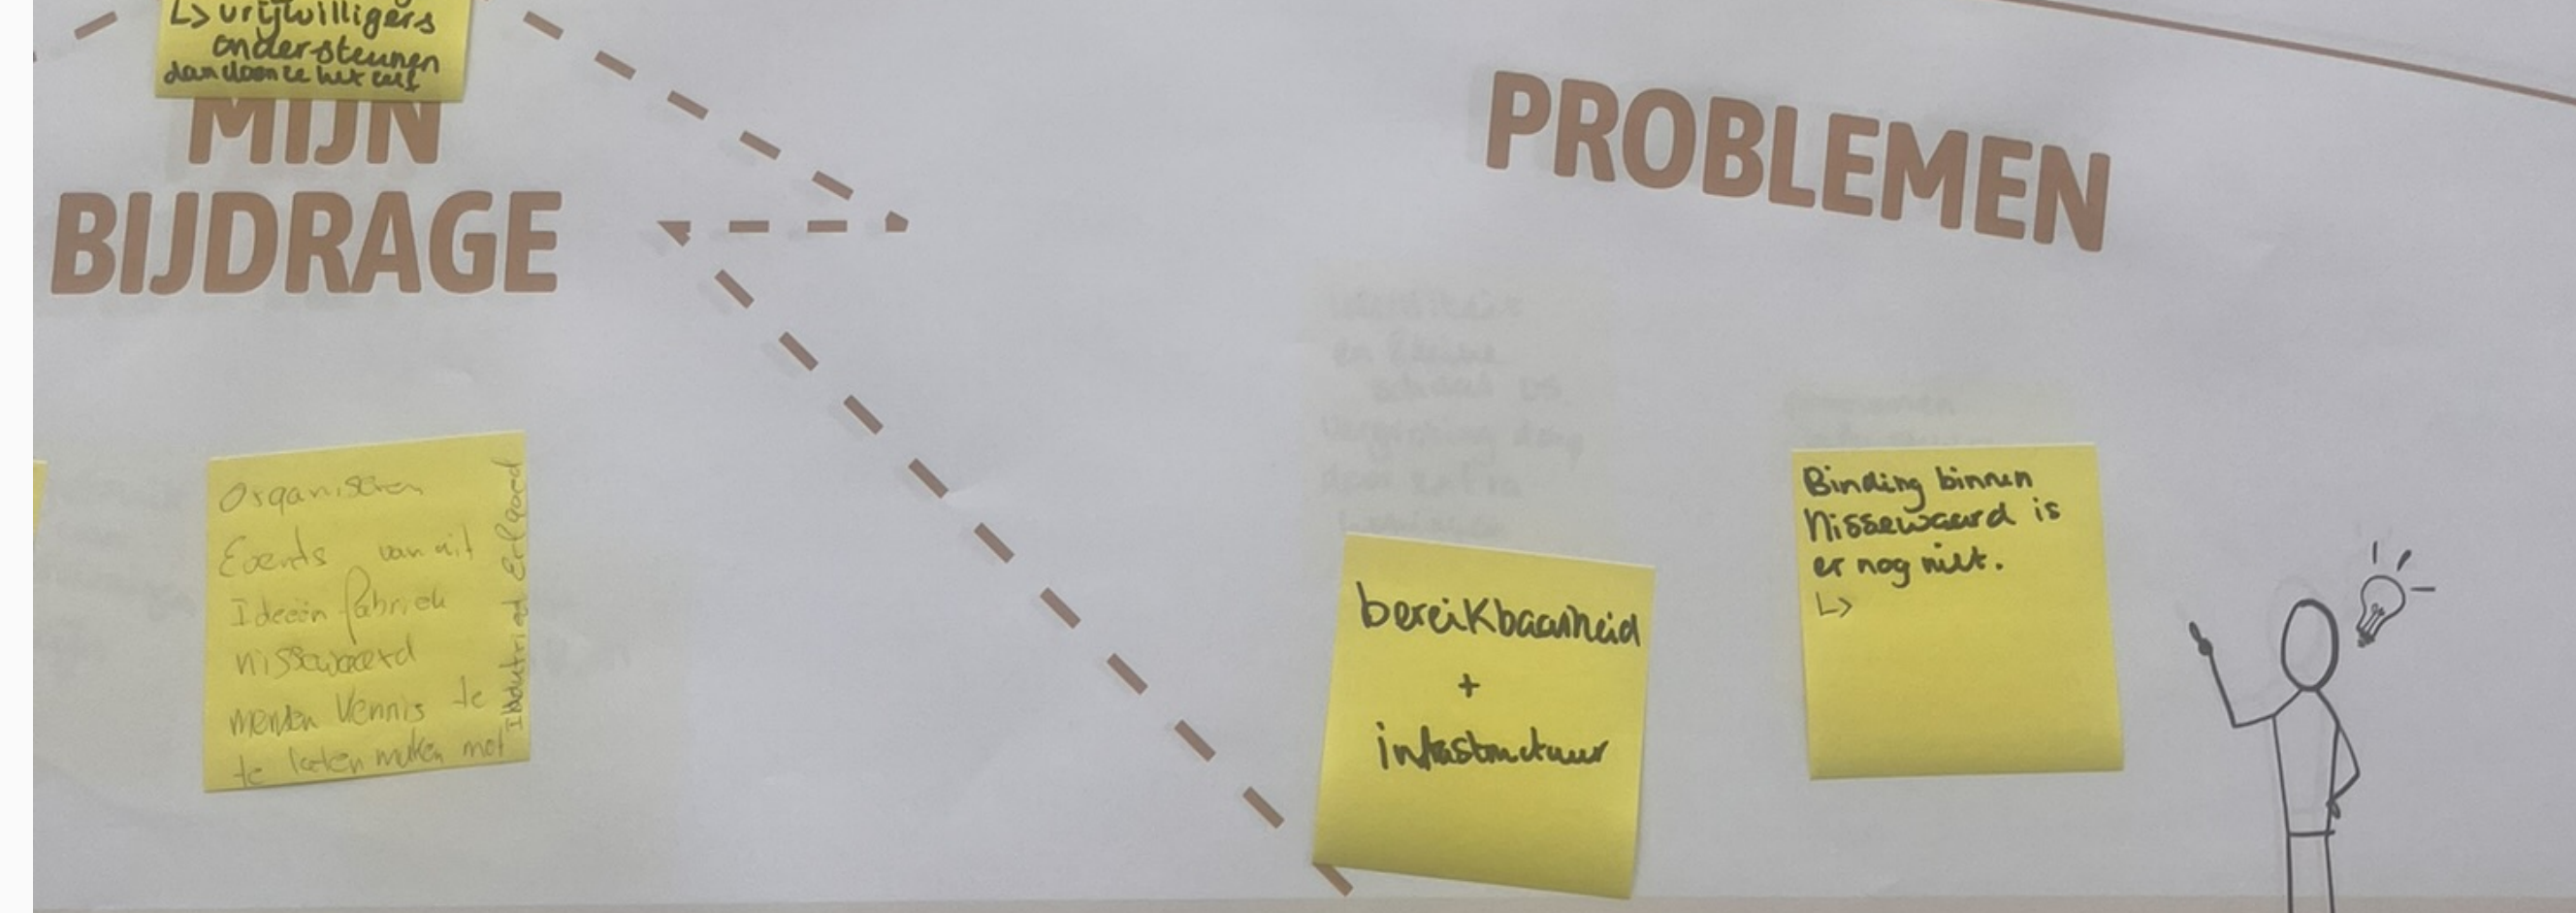

WIE HEEFT MEEGEDACHT?

- Josien de la Cruz - Gemeente Nissewaard (Christelijke Social)
- leen van Marion - AKkerbouw bedrijf
- Geretty USE - jongeren afdeling verdravingstrak 12-24
- Peter - IDEEën fabriek Nissewaard - van agrarisch naar

fabriek Nissewaard ruisch naar industrie